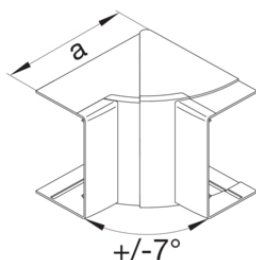

Sectiune inferioara si superioara PVC

Descriere	Amb.	Art Nr.
Canal cablu LF 40060 RAL9010	24	LF4006009010
Canal cablu LF 40060, RAL7035	24	LF4006007035
Canal cablu LF 40060, RAL7030	24	LF4006007030

LF400600_PCC_N

Piesa de capat PC - ABS fara continut de halogen

Descriere	Amb.	Art Nr.
Placa de capat, LF 40060/61, RAL7035	1	M54037035
Placa de capat, LF 40060/61, RAL7030	1	M54037030

M6113_PD_ENDCAP

capac reglabil PC - ABS fara continut de halogen

Descriere	Amb.	Art Nr.
Placa de capat LF/LFF30060/40060/60060 RAL9010	1	LFF600669010
Placa de capat LF/LFF30060/40060/60060, RAL7035	1	LFF600667035

LFF60116_PD_ENDCAP

Coltar interior PVC

Descriere	Amb.	Art Nr.
Cot interior, LF 40060/61, RAL7035	1	M54017035
Cot interior, LF 40060/61, RAL7030	1	M54017030

Coltar interior reglabil ABS

Descriere	Amb.	Art Nr.
Cot interior LF/LFF40060 RAL9010	1	LFF400649010
Cot interior LF/LFF40060 RAL7035	1	LFF400647035

LFF60114_PD_INTERNALCORNER

Coltar exterior PVC

Descriere	Amb.	Art Nr.
Cot exterior, LF 40060/61, RAL7035	1	M54027035
Cot exterior, LF 40060/61, RAL7030	1	M54027030